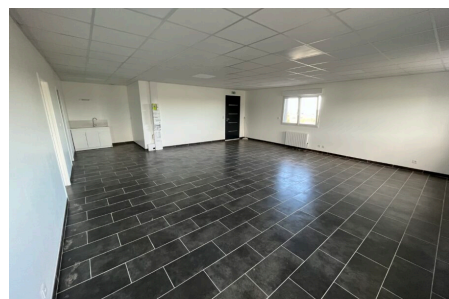

Plateau de bureaux a Louer Bourguebus

Sud-Est

Référence : CLM26082

Location

Prix de la location

**114.89 € HT /
m²**

Nature

Bureau

Sur ZA Surface totale en m²

Oui 94 m²

Surface bureau en m² Surface stockage en m²

94 m² 134 m²

État du bien

Neuf

Description

Au 1er étage d'un immeuble tertiaire, plateau bureaux aménagés.

Plateau d'une surface totale d'environ 94 m² composé d'un open space avec point d'eau, un bureau cloisonné, une salle de bain.

Situé à proximité du périphérique sud et de la N158 CAEN-FALAISE.

Disponibilité immédiate