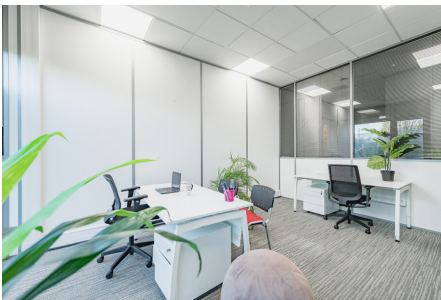

Bureaux à louer Pepiniere d'entreprises Forum Digital Colombelles

📍 Nord-Est

Référence : CLM81237

Location

Sur ZA

Oui

Surface bureau en
m²

31 m²

État du bien

Très bon état

Surface totale en
m²

31 m²

Description

Caen Normandie Développement
19 avenue Pierre Mendès France
CS 52700
14 027 CAEN Cedex 9 - 02 14 61 01 60